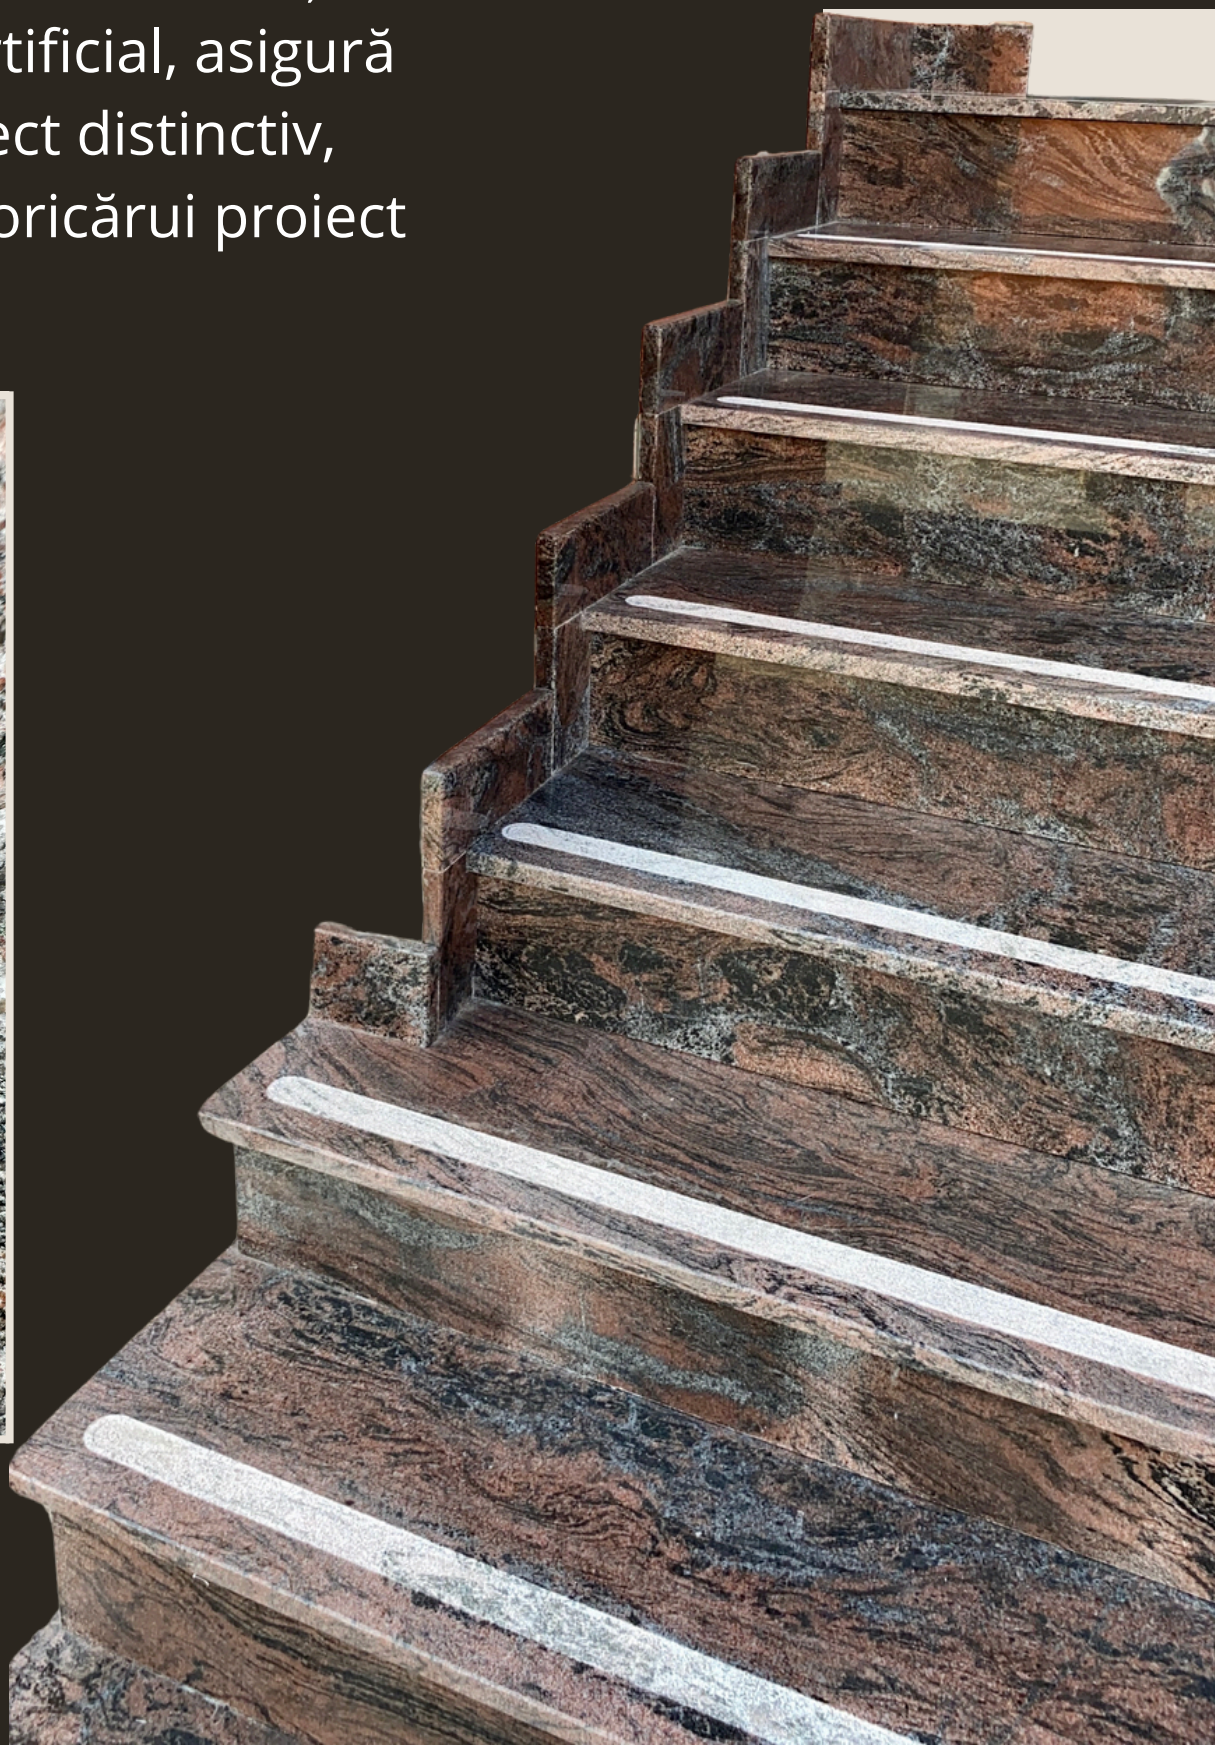

Fiecare placă de granit Paradiso are un model unic și special deoarece este un material natural format prin procese geologice complexe, ceea ce generează variații unice în culoare, vene și textură pe fiecare placă în parte. Aceste variații naturale, imposibil de reprodus artificial, asigură că fiecare produs final are un aspect distinctiv, adăugând valoare și exclusivitate oricărui proiect