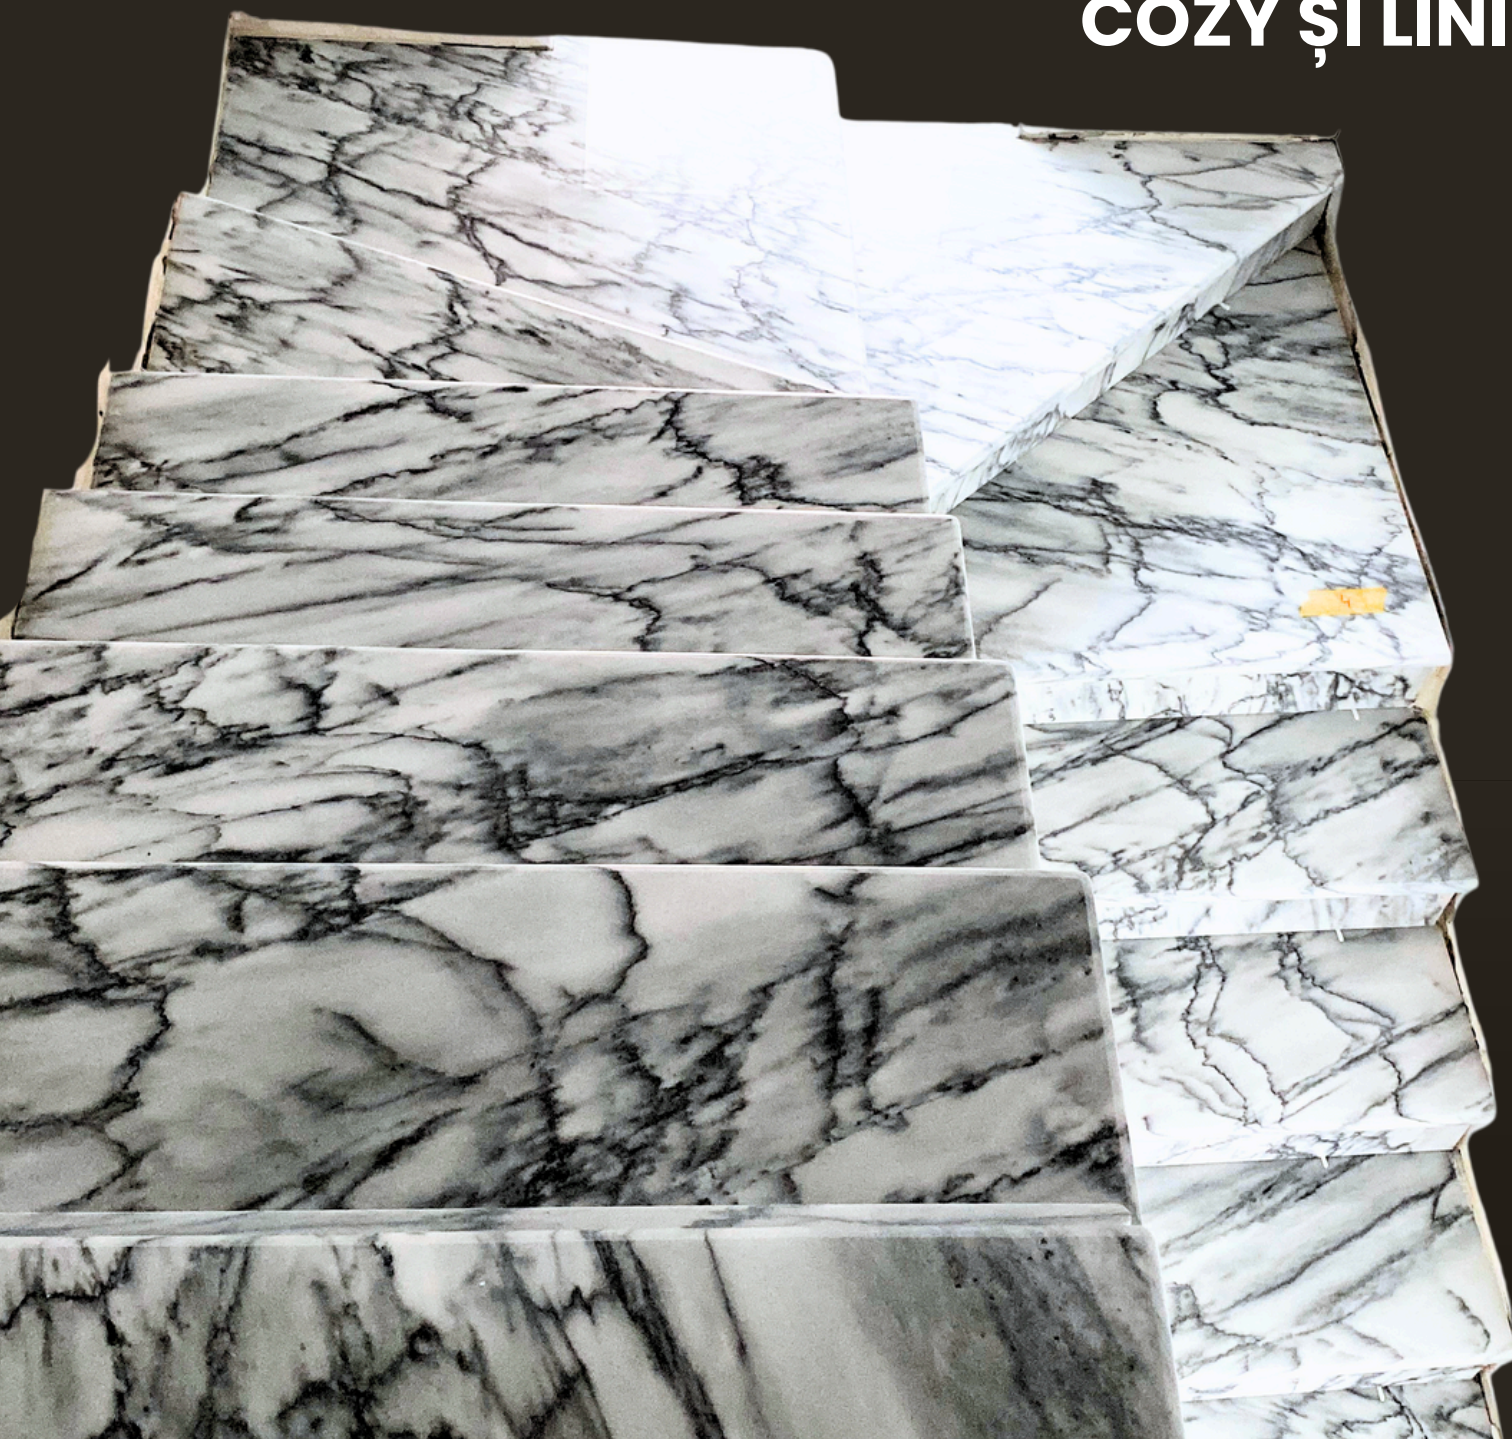

FĂRĂ LIMITE

**MARMURĂ
GRANIT
QUARTZ
ONIX**

2025

TREPTE

MARMURĂ

**CREEAZĂ O ATMOSFERĂ
COZY ȘI LINIȘTITOARE**