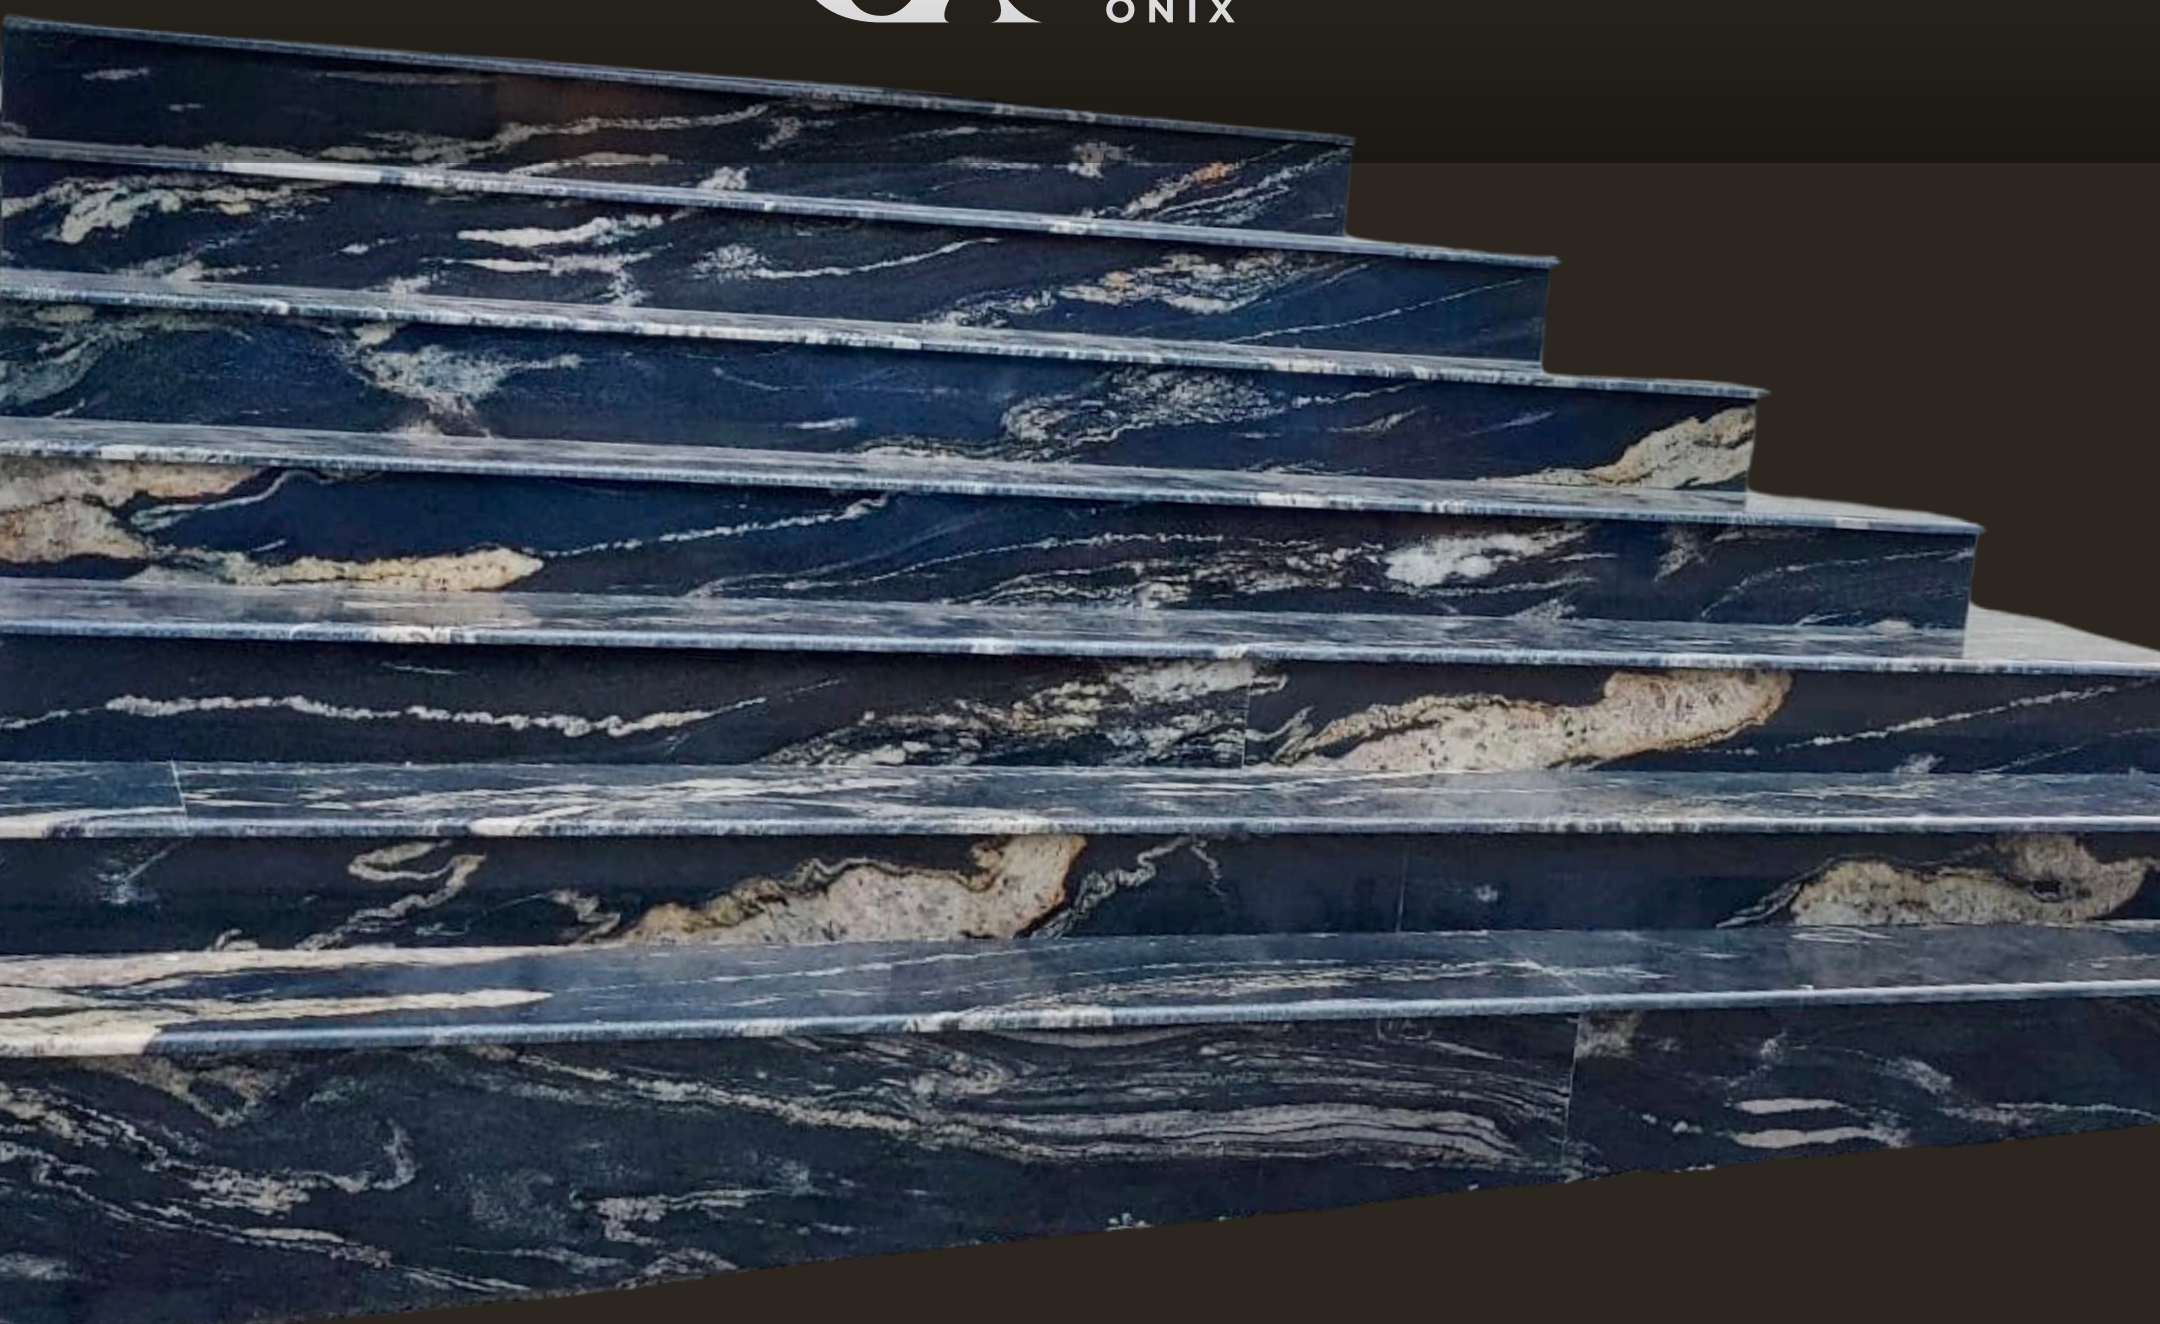

Durabil și rezistent la zgârieturi și pete, este ideal pentru trepte, pardoseli, blaturi, băi și zone cu trafic intens, combinând frumusețea sa naturală cu funcționalitatea pe termen lung

COSMIC GOLD GR. 2CM